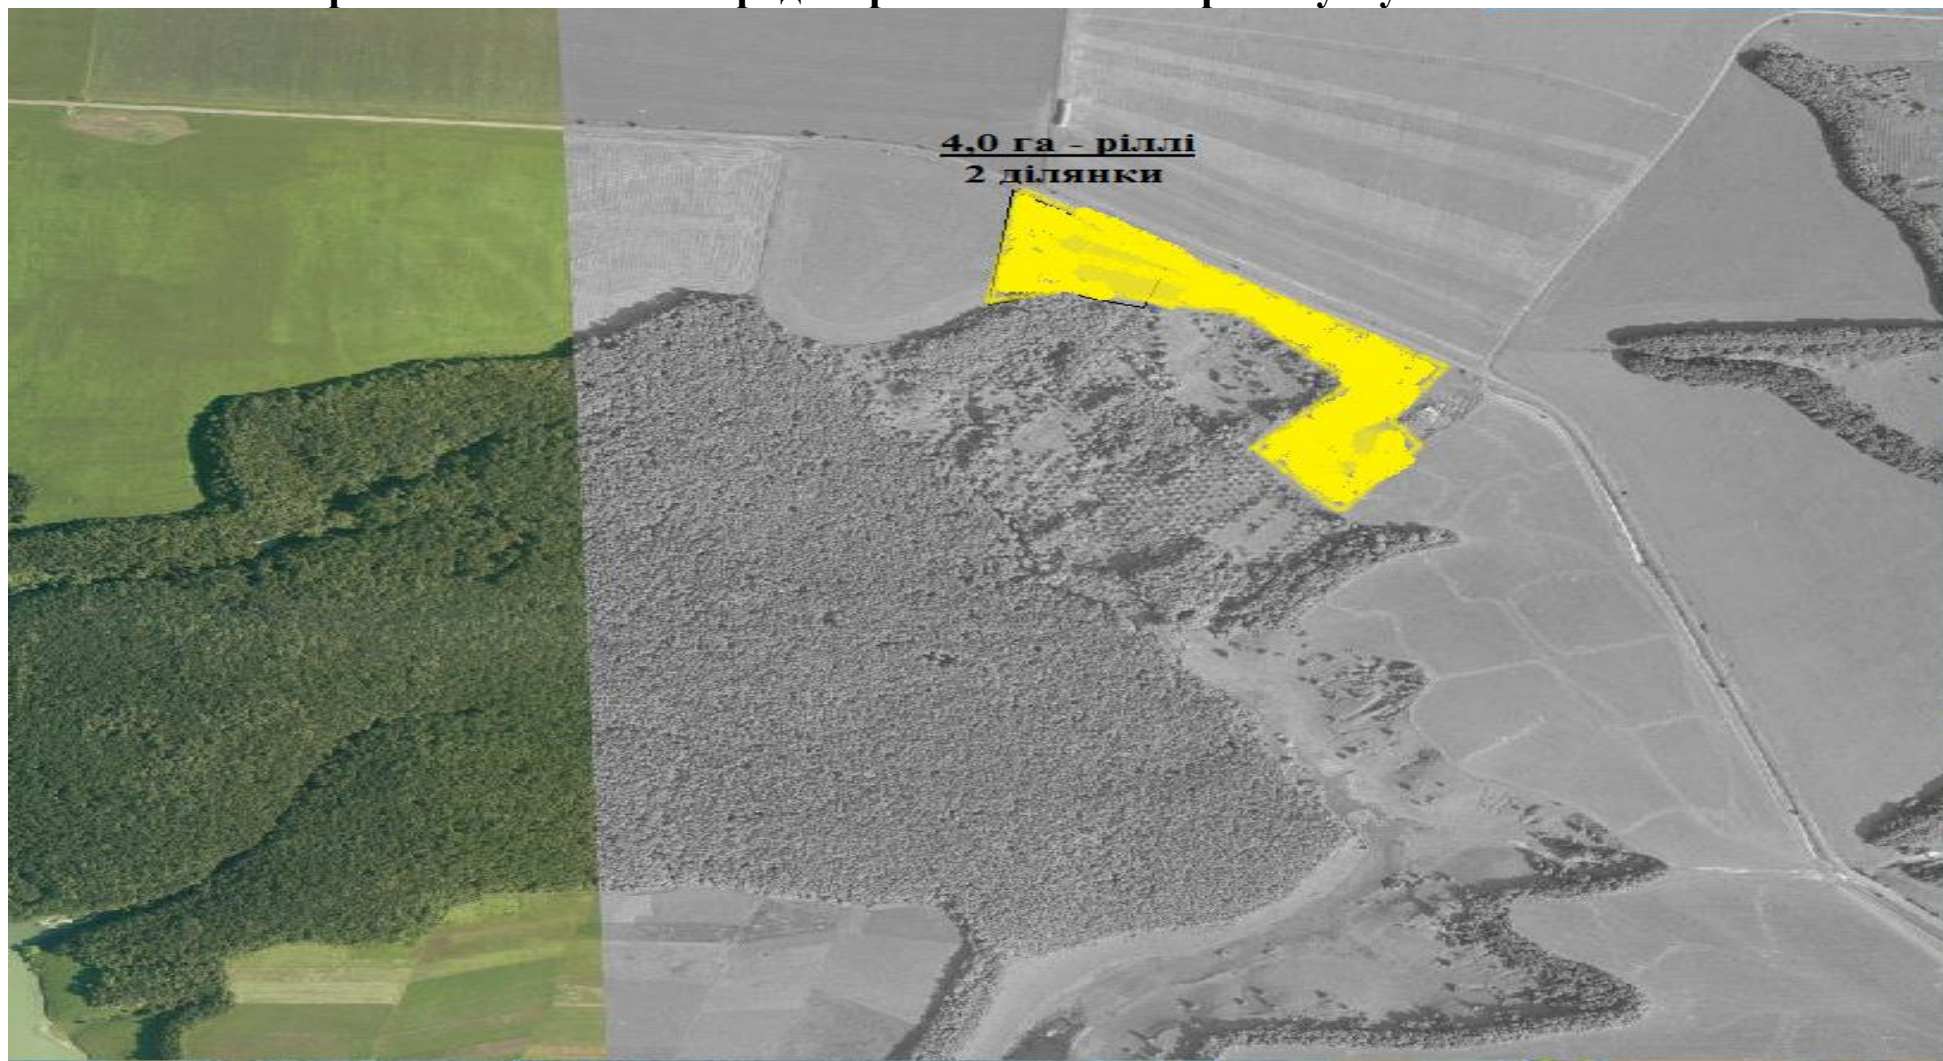

**Земельний масив, який пропонується для передачі у власність у ІІІ кварталі 2017 року на території
Грабовської сільської ради Краснопільського району Сумської області**

УМОВНІ ПОЗНАЧЕННЯ:

- ділянка, яка планується для передачі у власність