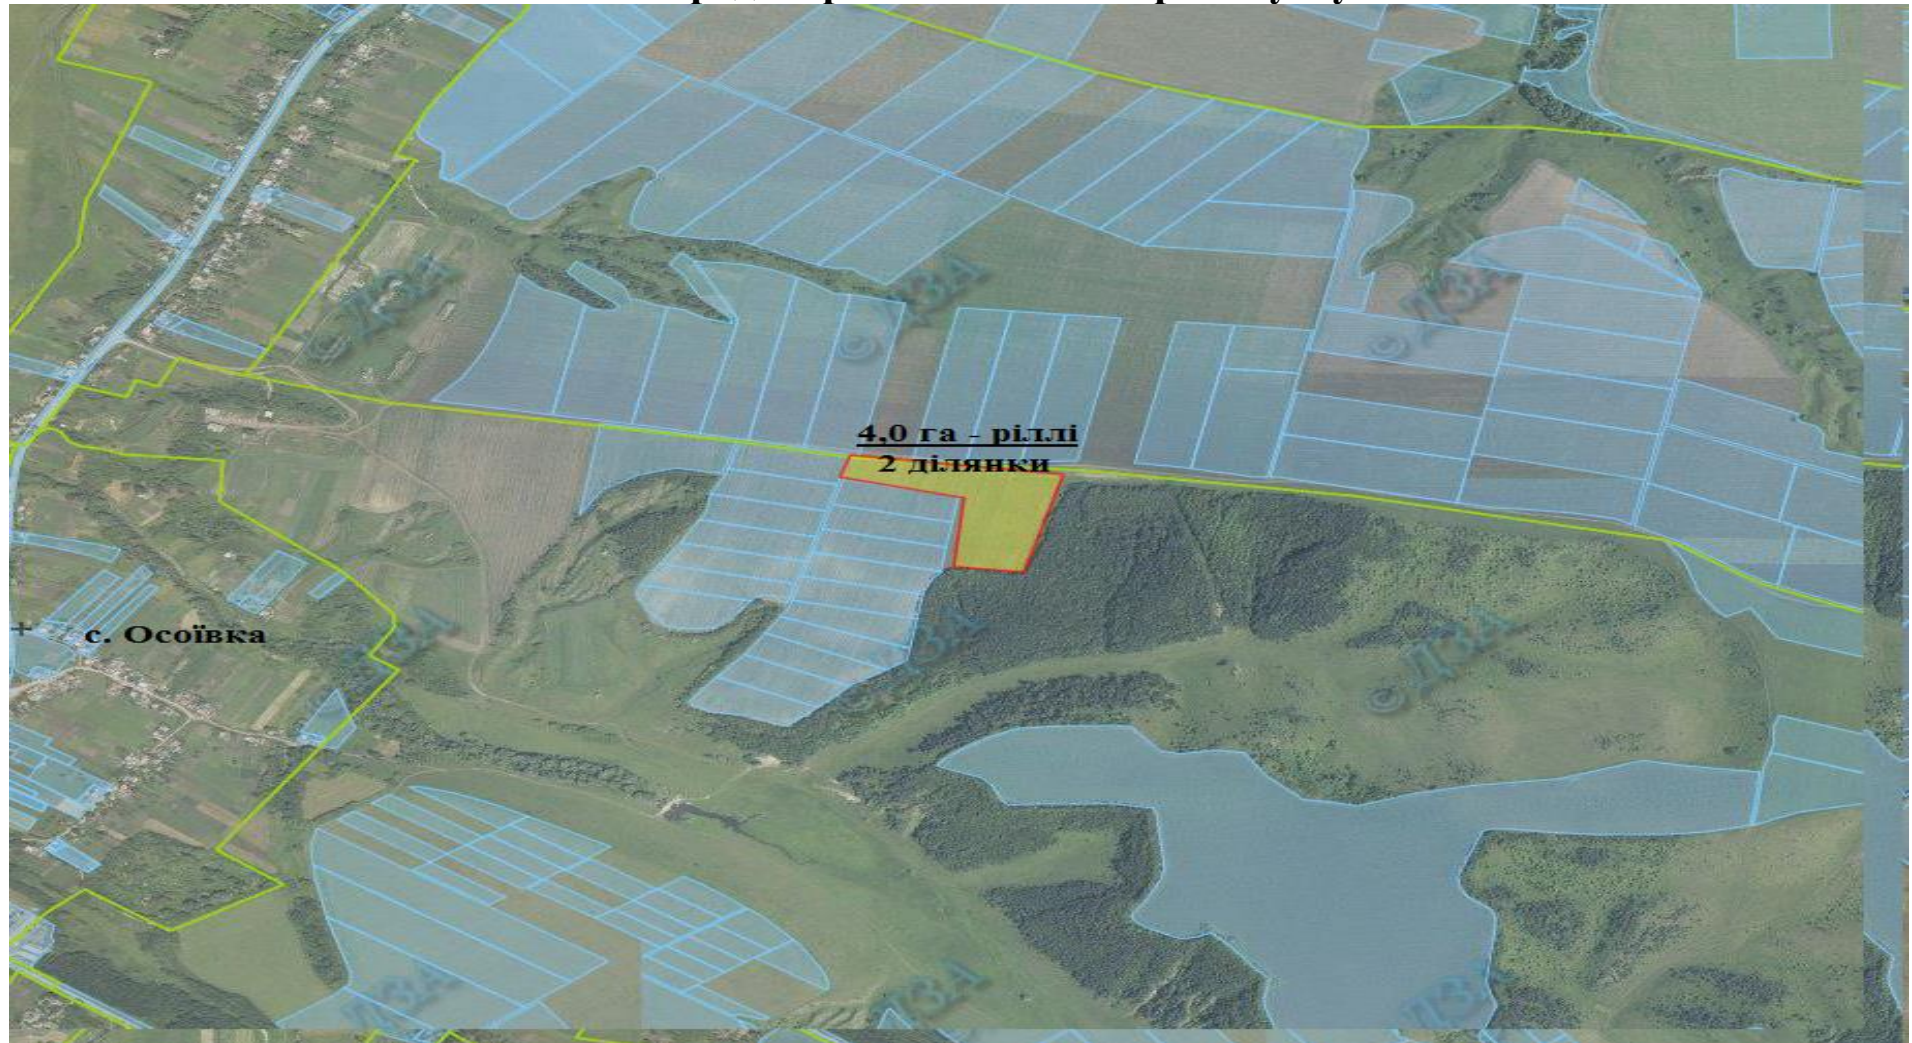

**Земельний масив, який пропонується для передачі у власність у III кварталі 2017 року на території
Осоївської сільської ради Краснопільського району Сумської області**

УМОВНІ ПОЗНАЧЕННЯ:

- ділянка, яка планується для передачі у власність