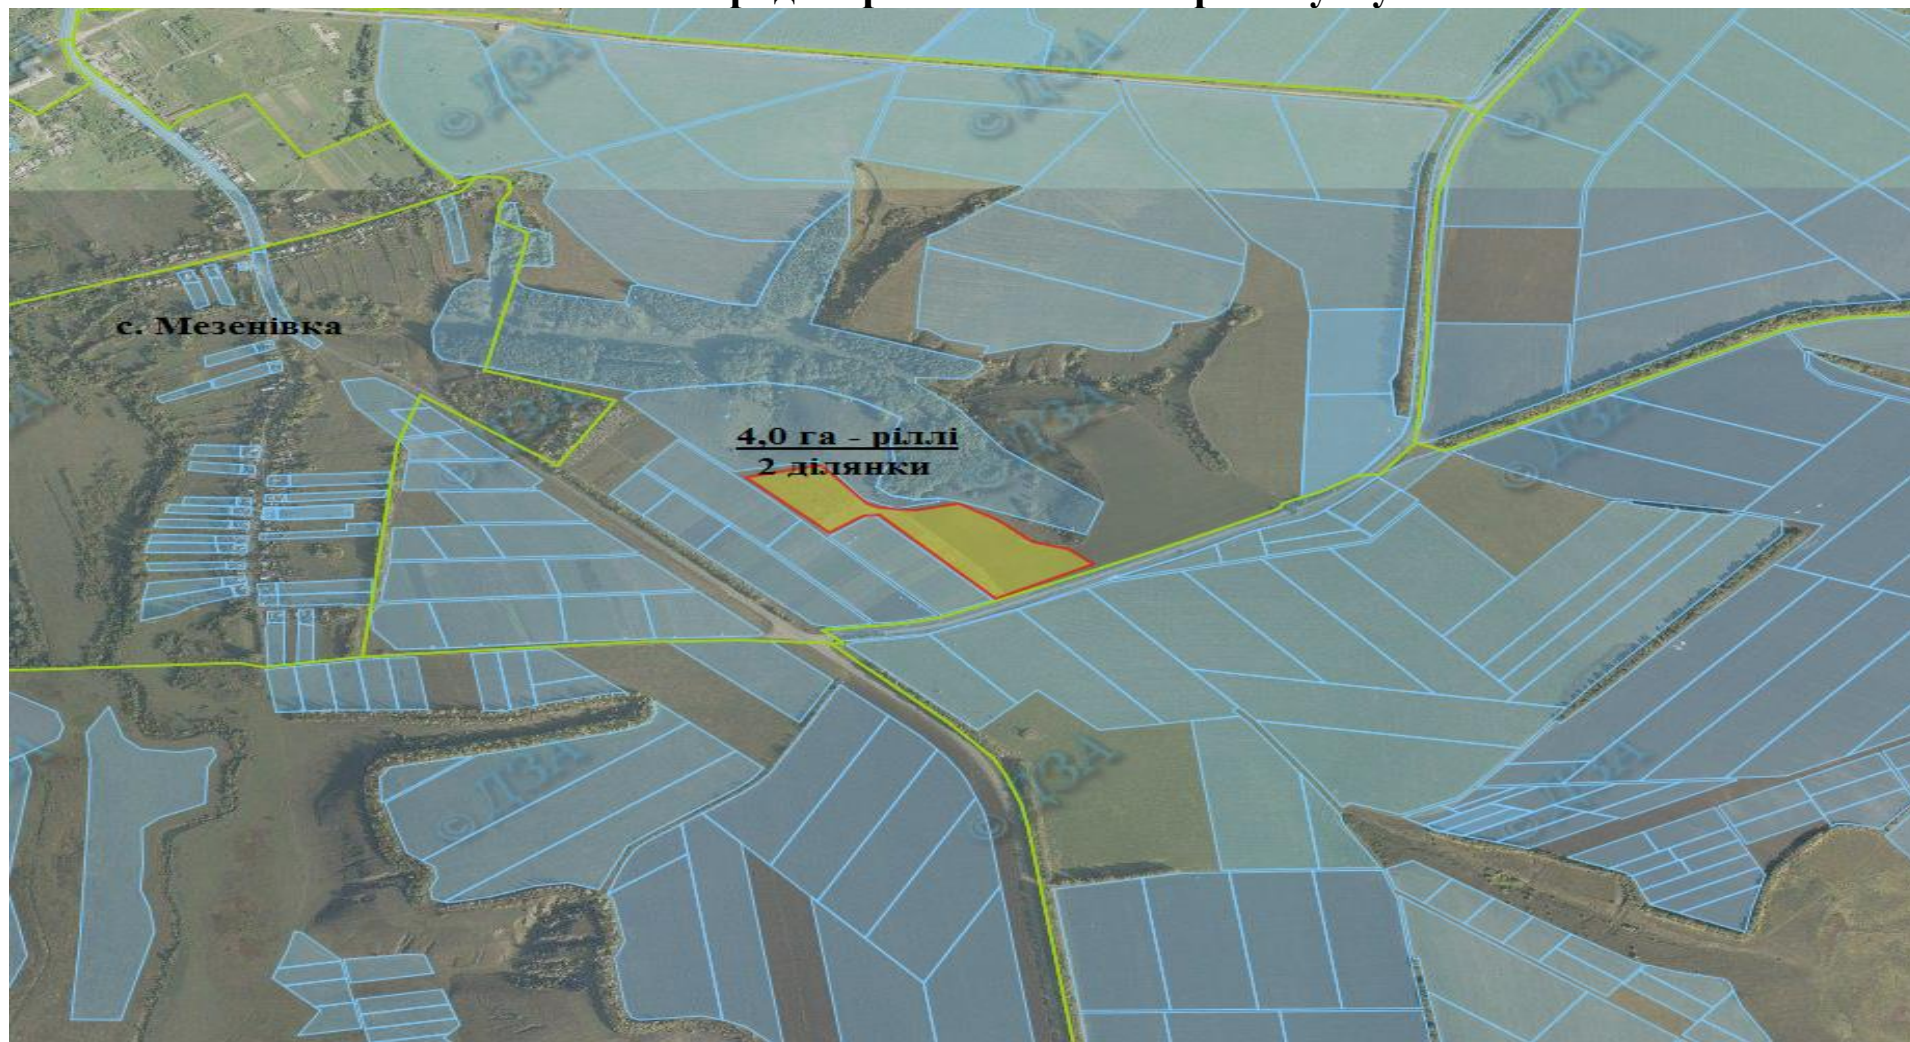

**Земельний масив, який пропонується для передачі у власність у III кварталі 2017 року на території
Мезенівської сільської ради Краснопільського району Сумської області**

УМОВНІ ПОЗНАЧЕННЯ:

- ділянка, яка планується для передачі у власність