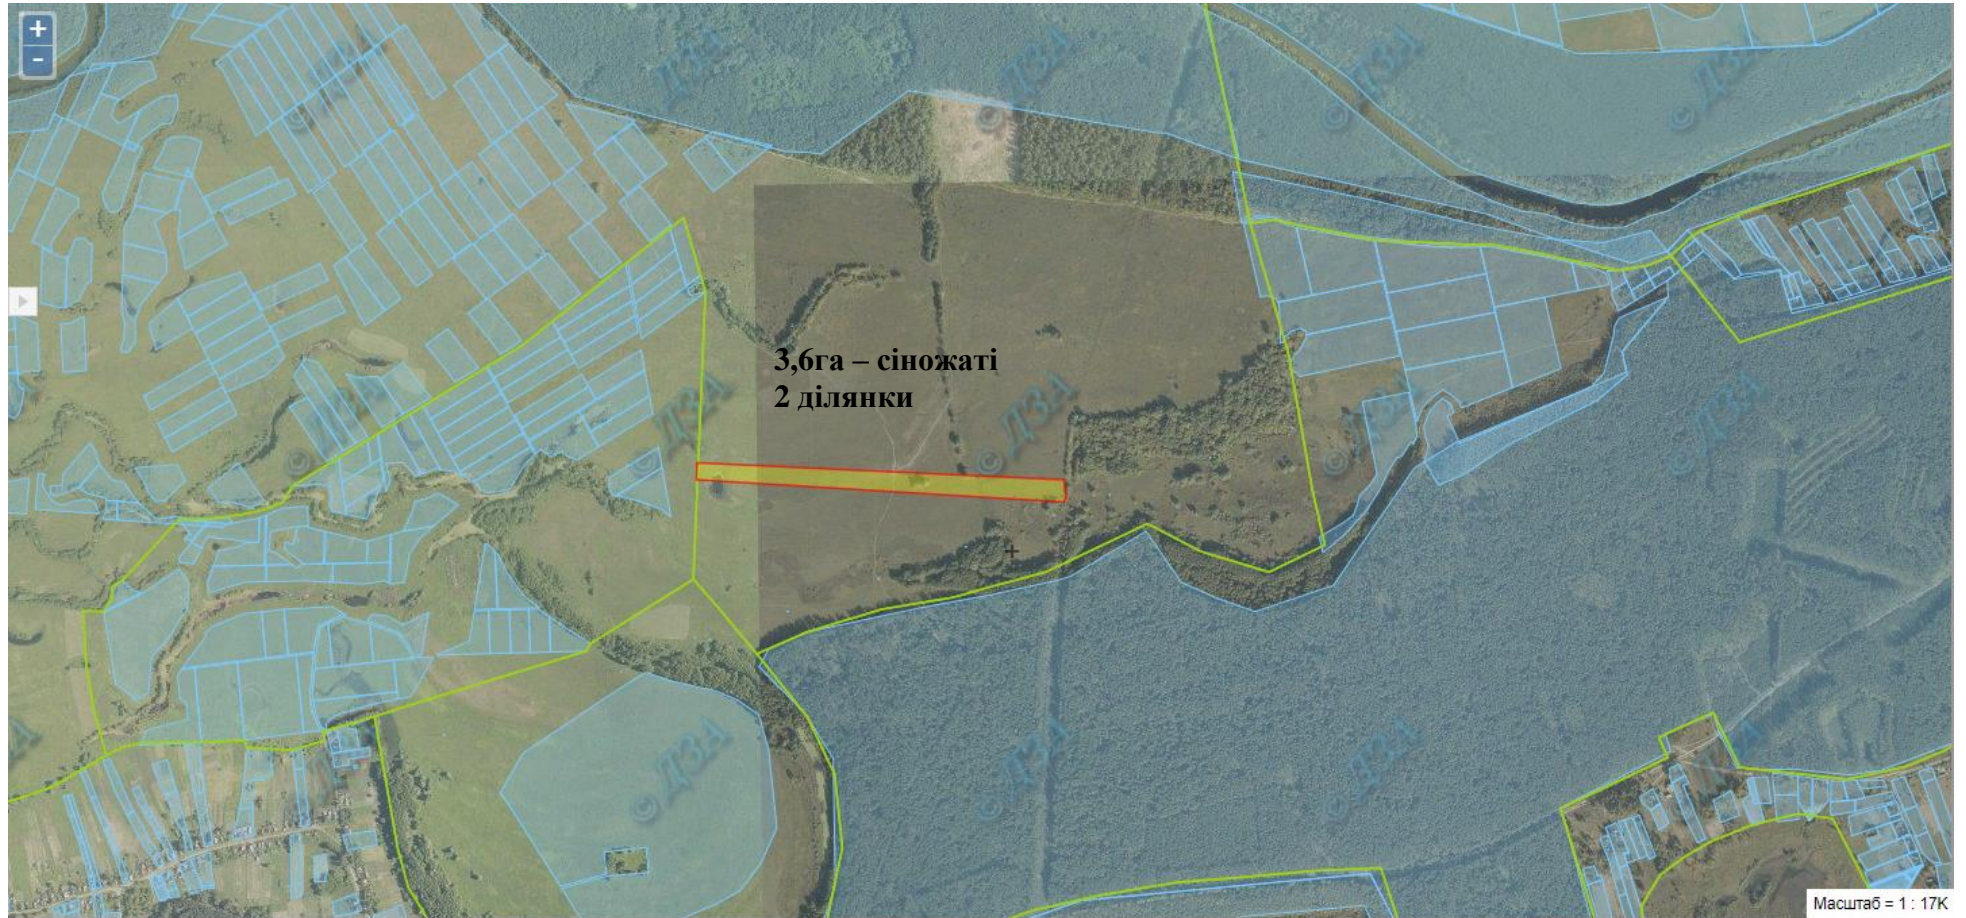

Земельна ділянка яка пропонується для передачі у власність у IV кварталі 2018 року на території Лебединської міської ради Сумської області

Зарезервована земельна ділянка