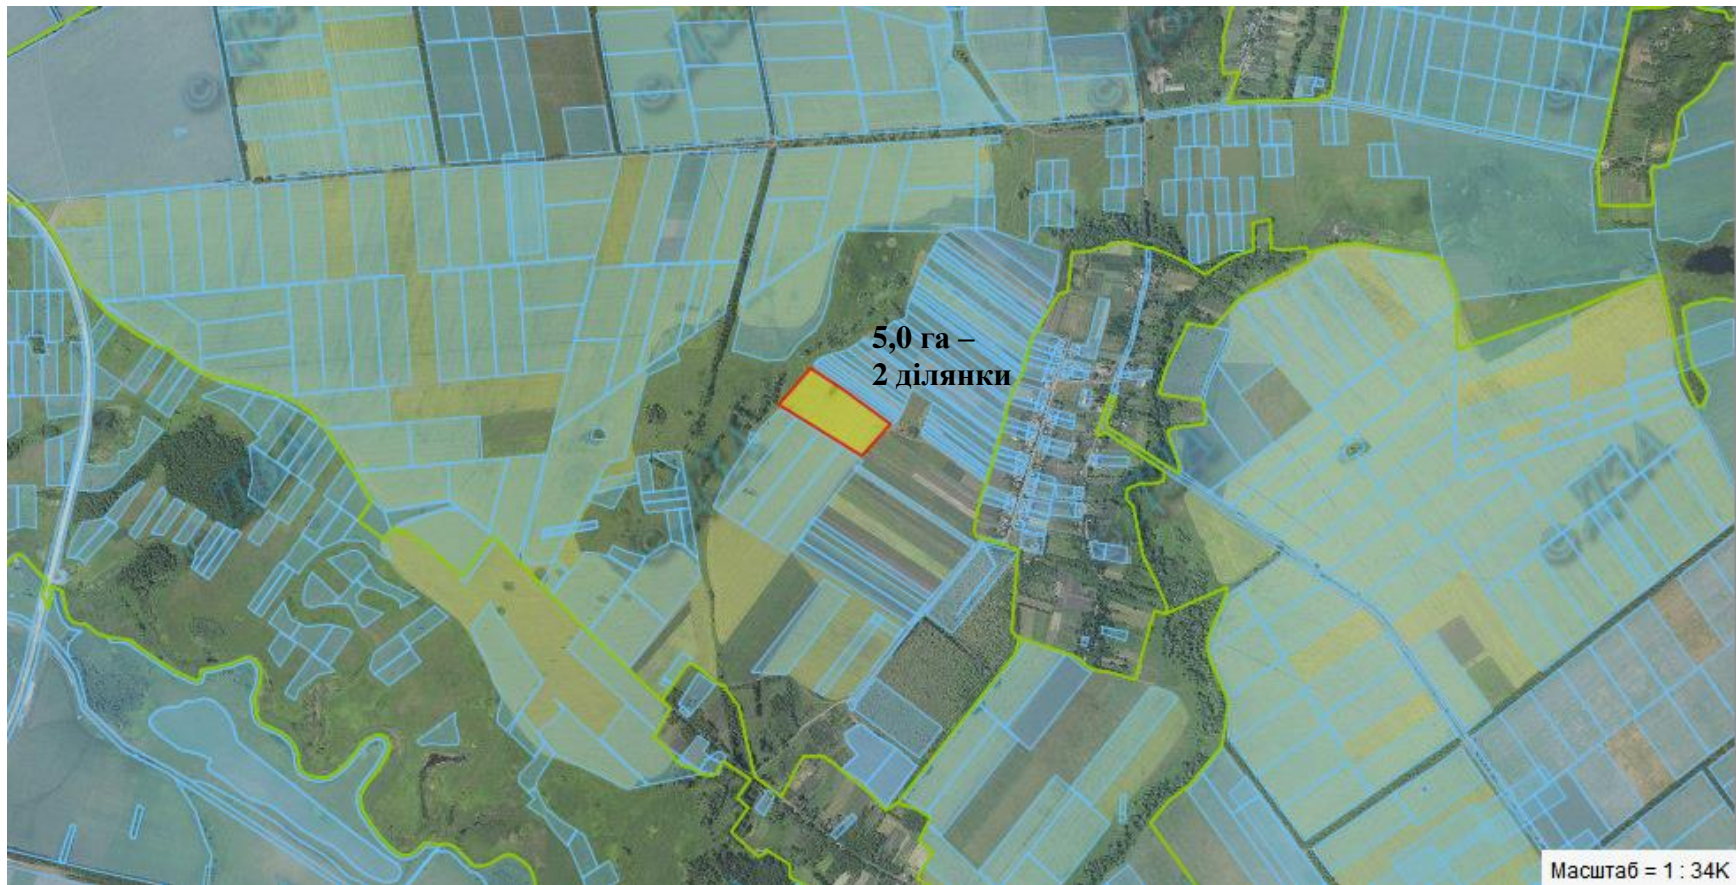

Земельна ділянка, яка пропонується для передачі у власність у IV кварталі 2018 року на території Гуринівської сільської ради Білопільського району Сумської області

Зарезервована земельна ділянка