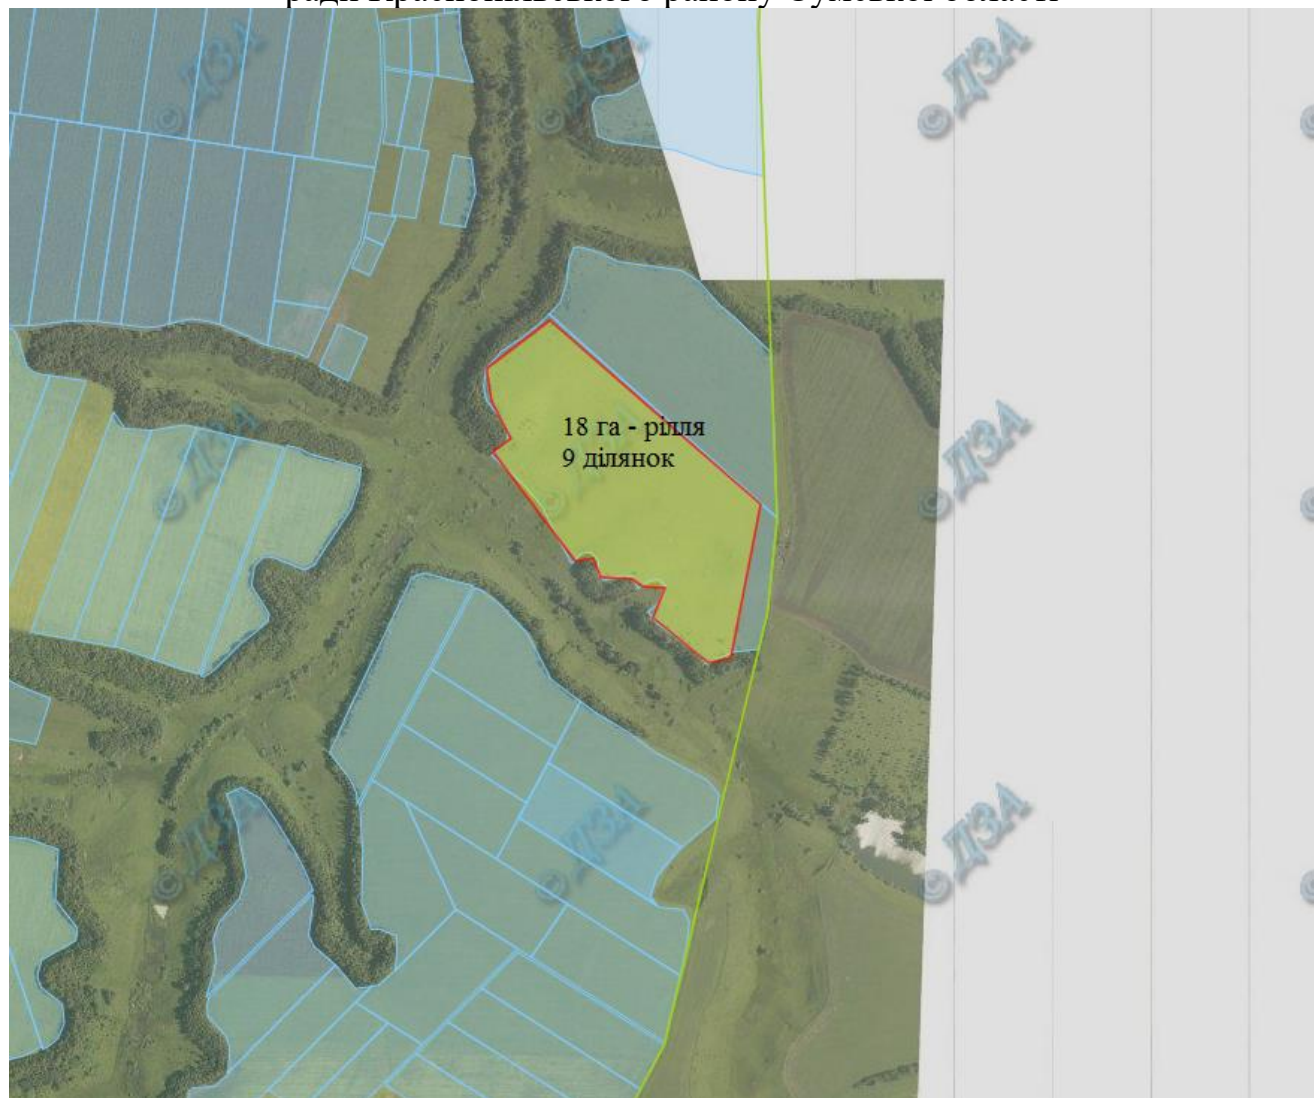

Земельна ділянка, яка пропонується для передачі у власність у IV кварталі 2018 року на території Покровської сільської ради Краснопілляського району Сумської області

Зарезервована земельна ділянка