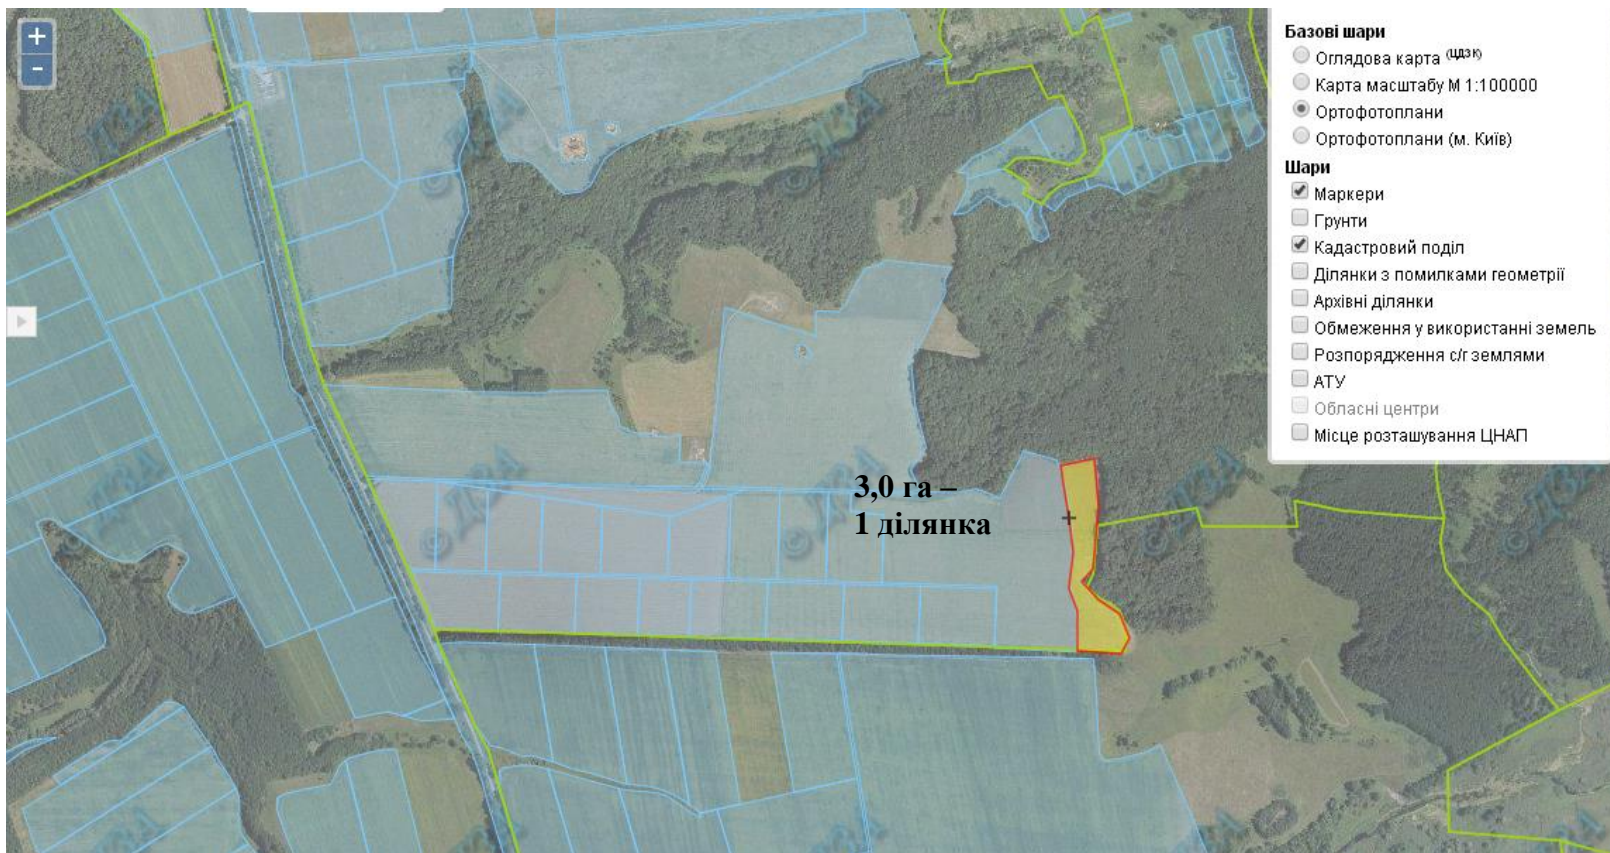

Земельна ділянка, яка пропонується для передачі у власність у IV кварталі 2018 року на території Коржівської сільської ради Роменського району Сумської області

Зарезервована земельна ділянка