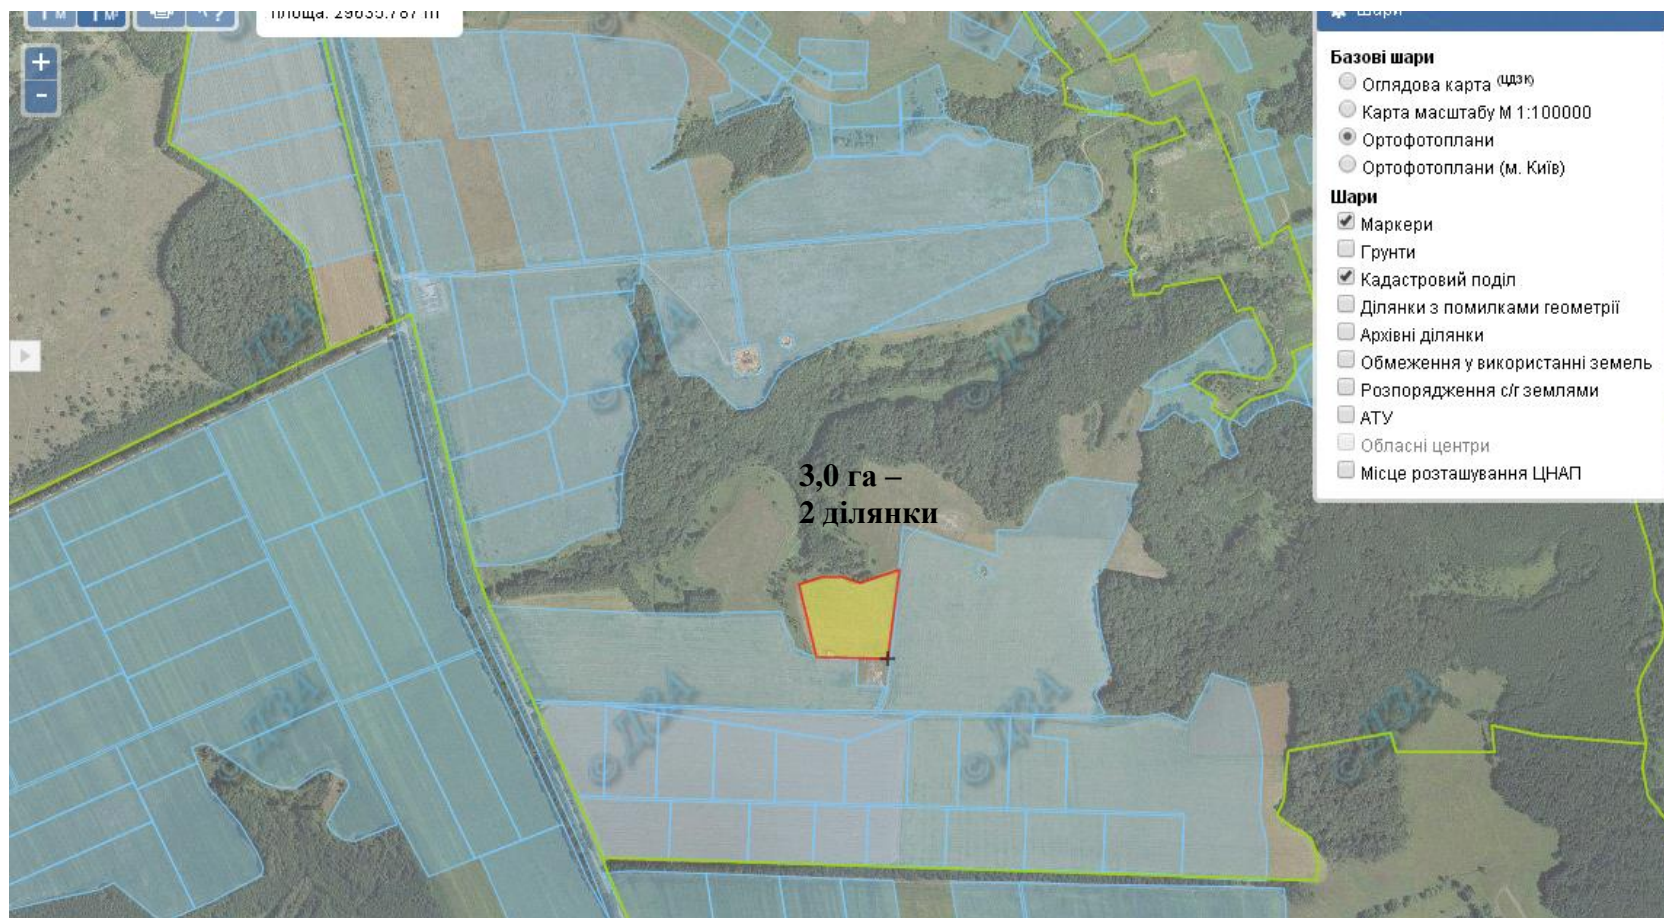

Земельна ділянка, яка пропонується для передачі у власність у IV кварталі 2018 року на території Коржівської сільської ради Роменського району Сумської області

Зарезервована земельна ділянка