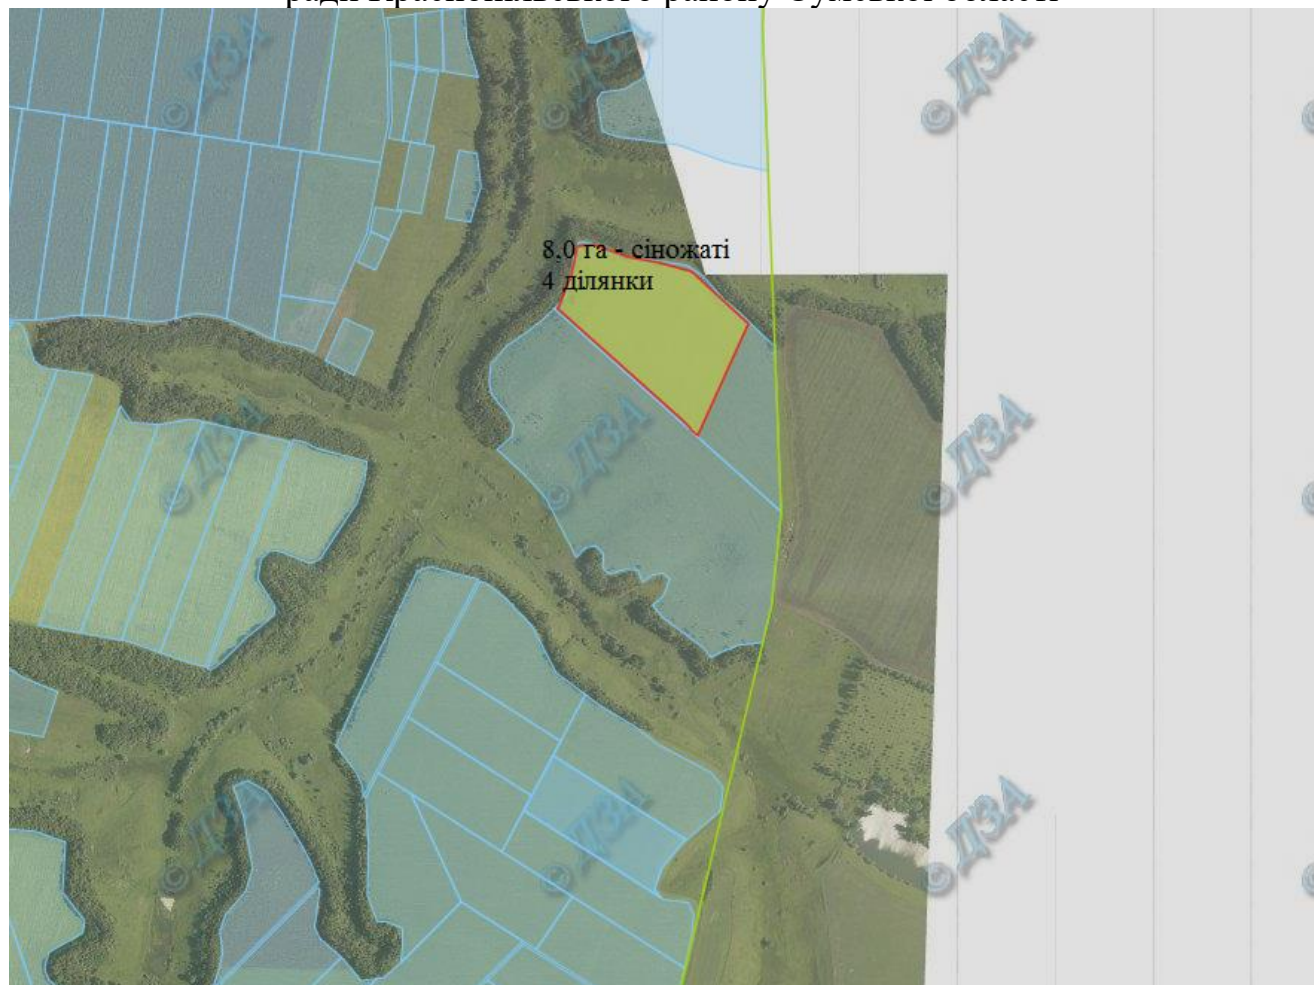

Земельна ділянка, яка пропонується для передачі у власність у IV кварталі 2018 року на території Покровської сільської ради Краснопілляського району Сумської області

Зарезервована земельна ділянка