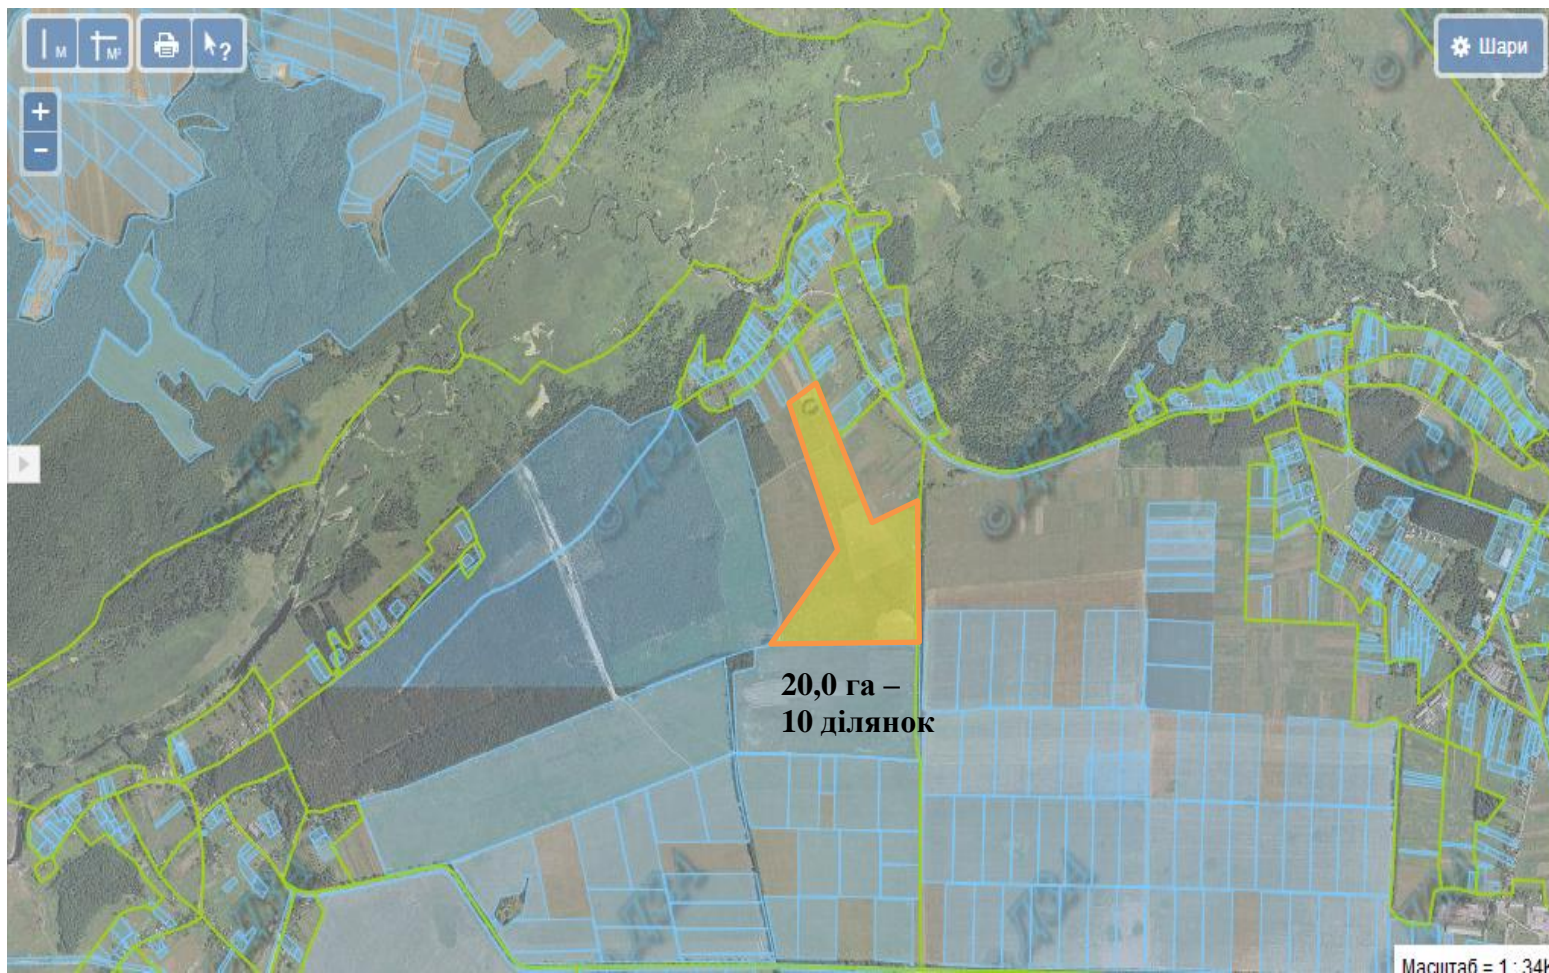

Земельна ділянка, яка пропонується для передачі у власність у IV кварталі 2018 року на території Біловодської сільської ради Роменського району Сумської області

Зарезервована земельна ділянка