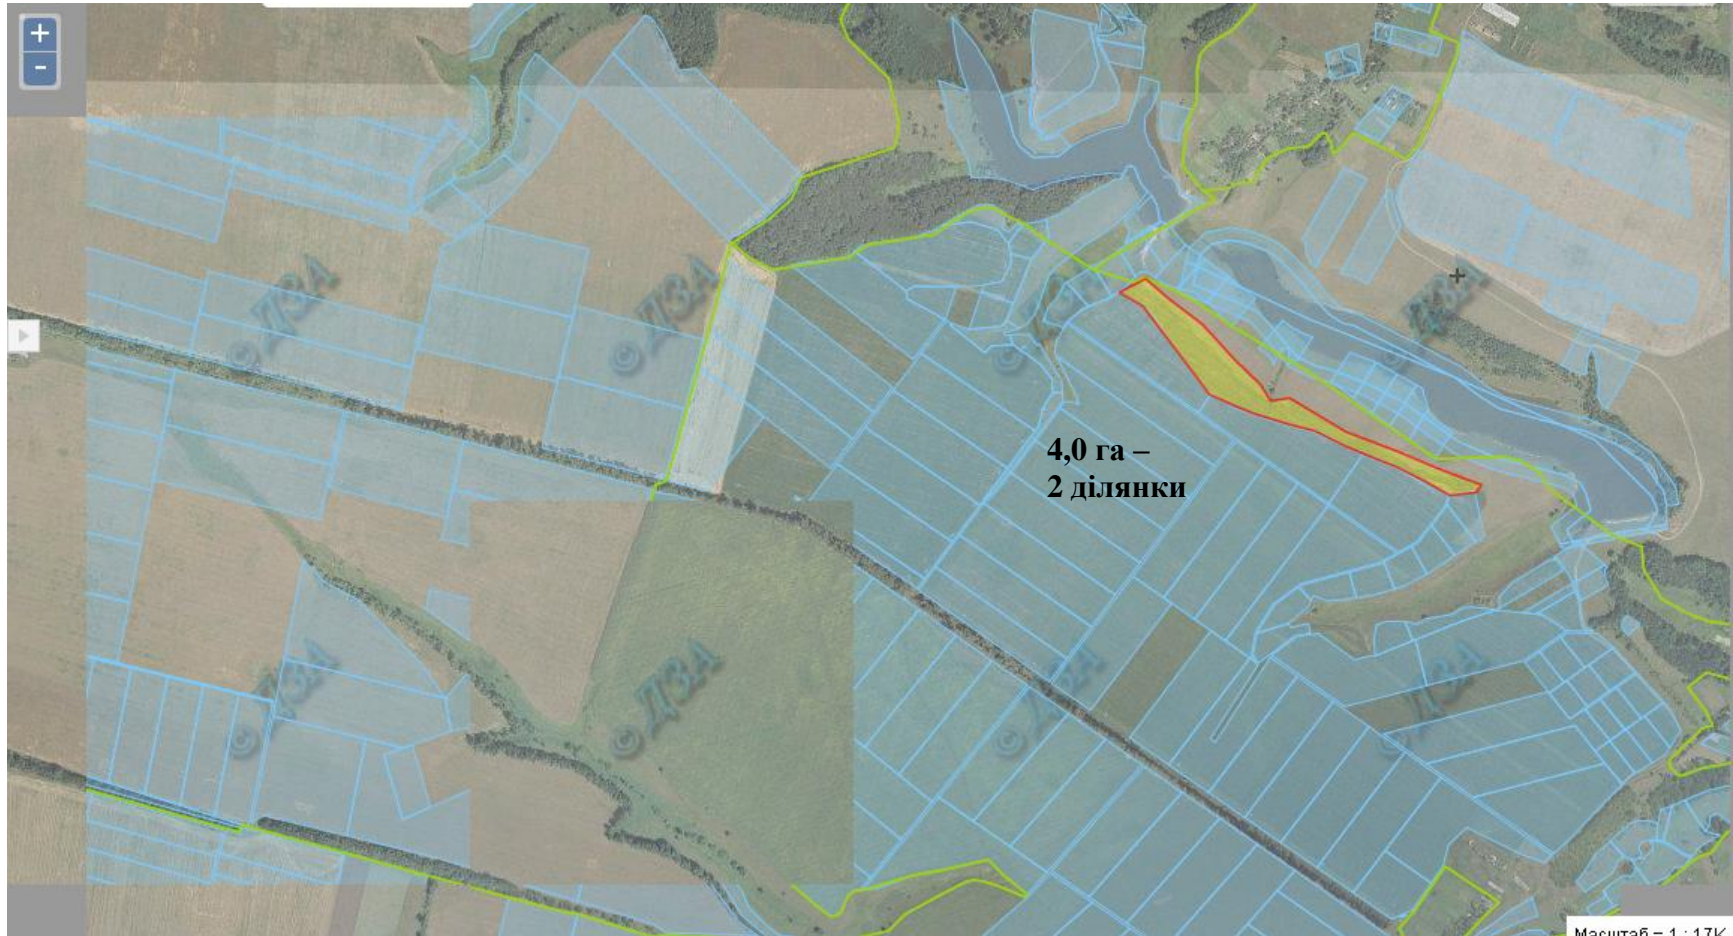

Земельна ділянка, яка пропонується для передачі у власність у IV кварталі 2018 року на території Гришинської сільської ради Роменського району Сумської області

Зарезервована земельна ділянка