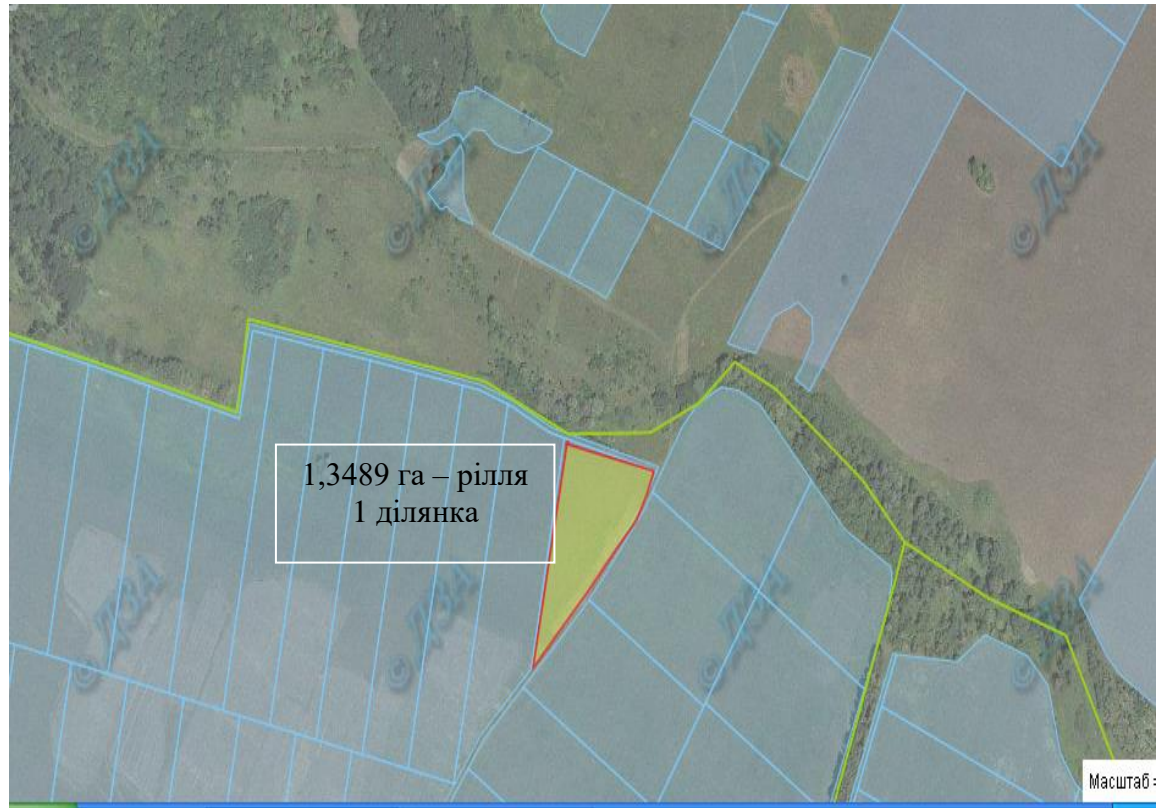

Зарезервована земельна ділянка

Земельна ділянка яка пропонується для передачі у власність у II кварталі 2018 року на території Недригайлівської селищної ради Недригайлівського району Сумської області