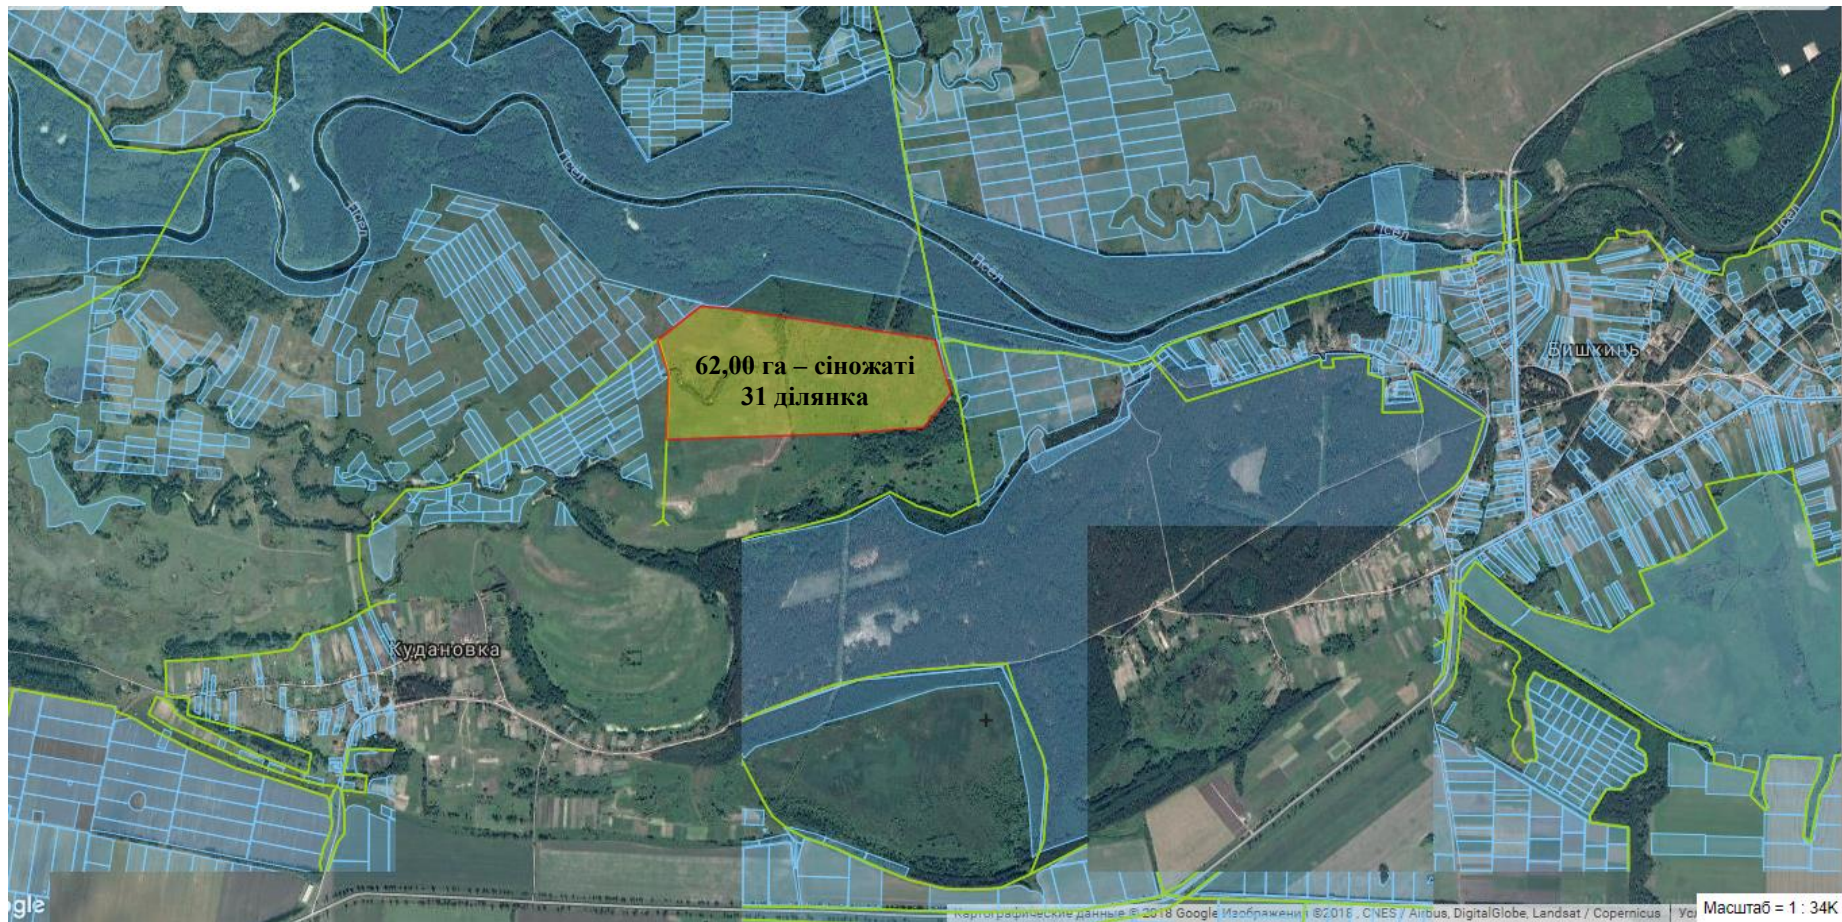

Зарезервована земельна ділянка

Земельна ділянка яка пропонується для передачі у власність у II кварталі 2018 року на території Собицької сільської ради Шосткинського району Сумської області