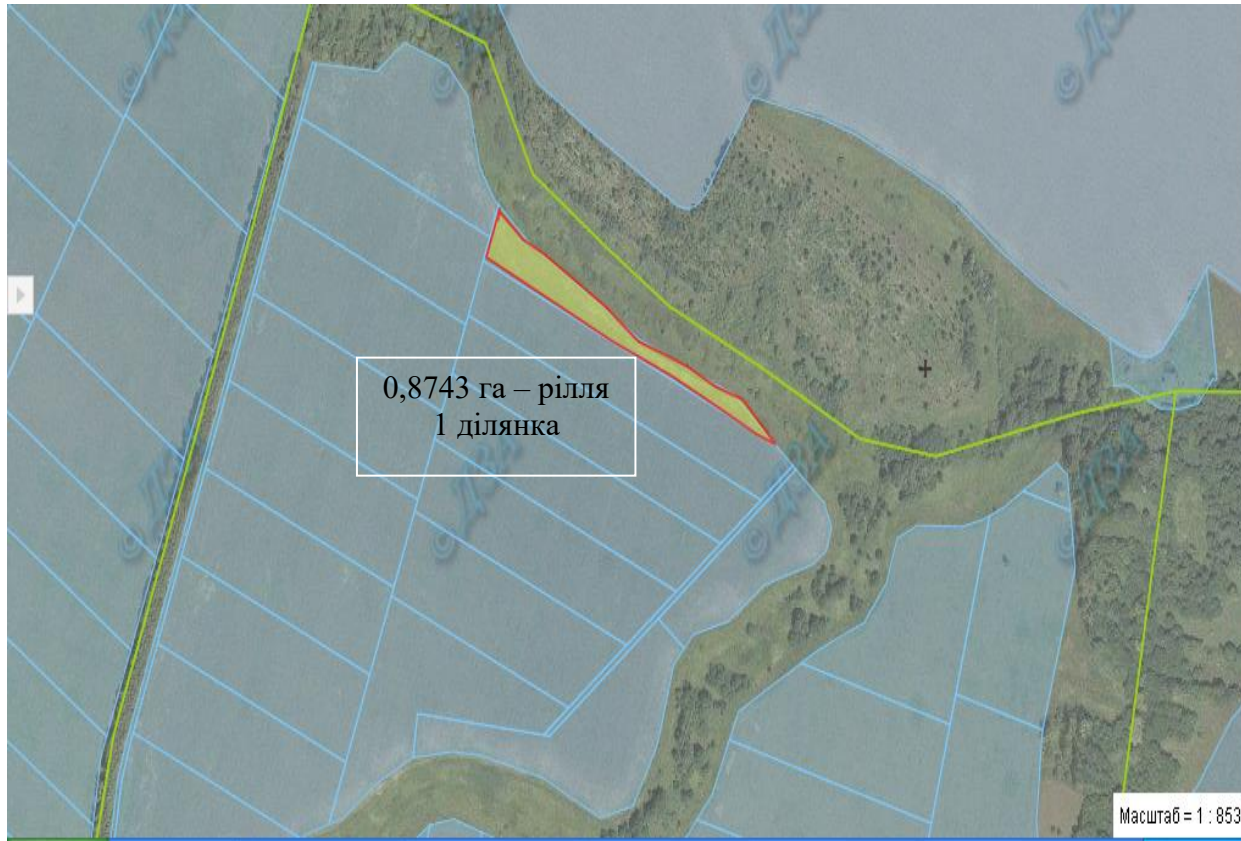

Зарезервована земельна ділянка