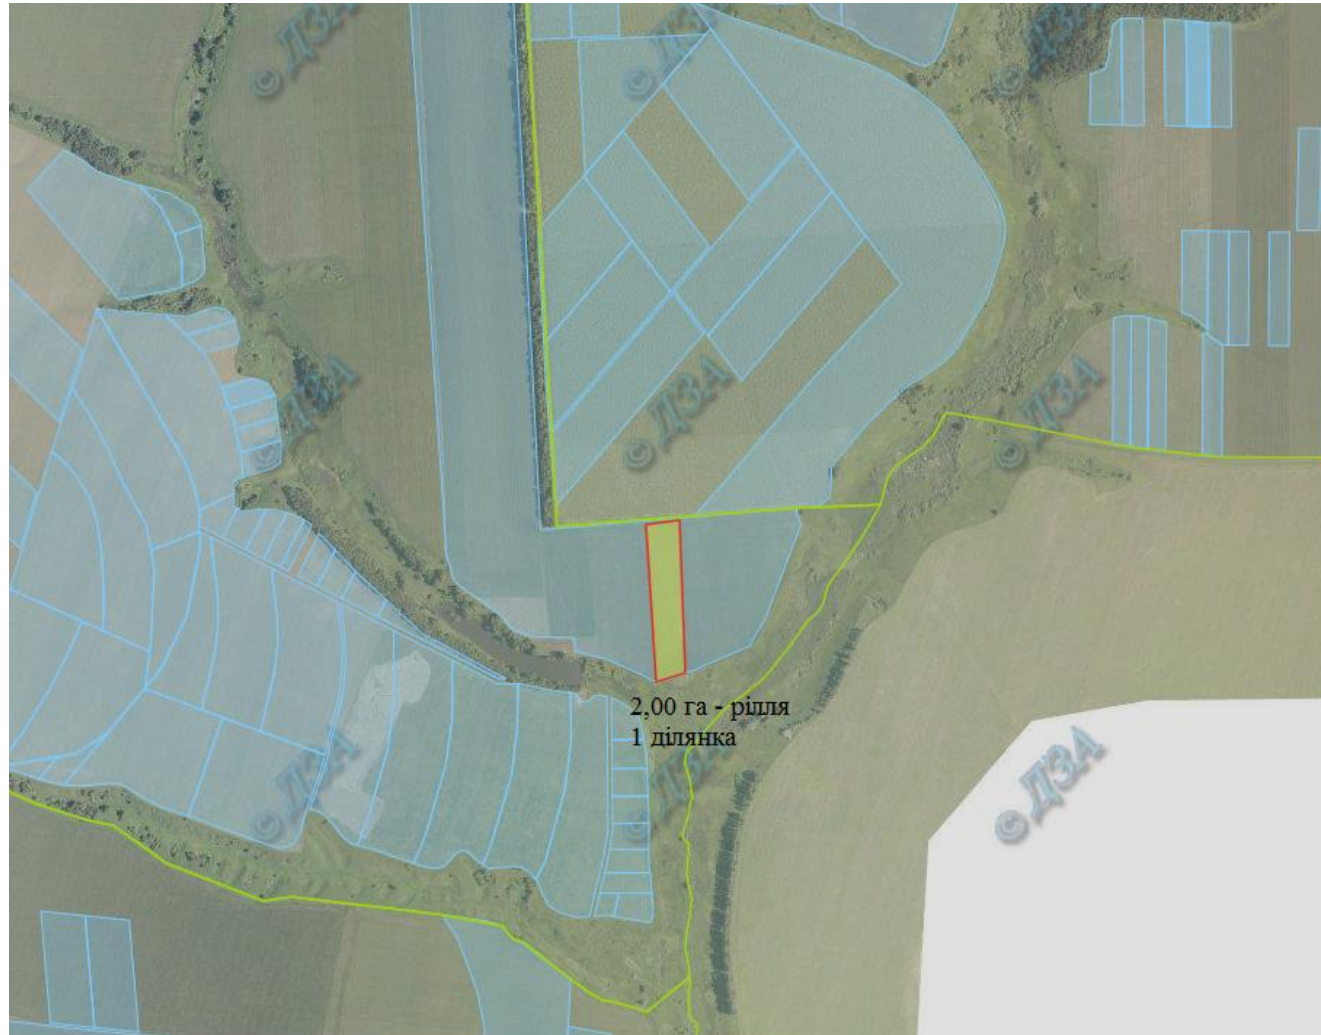

Земельна ділянка, яка пропонується для передачі у власність у I кварталі 2018 року на території Краснопільського району Сумської області

- зарезервована земельна ділянка