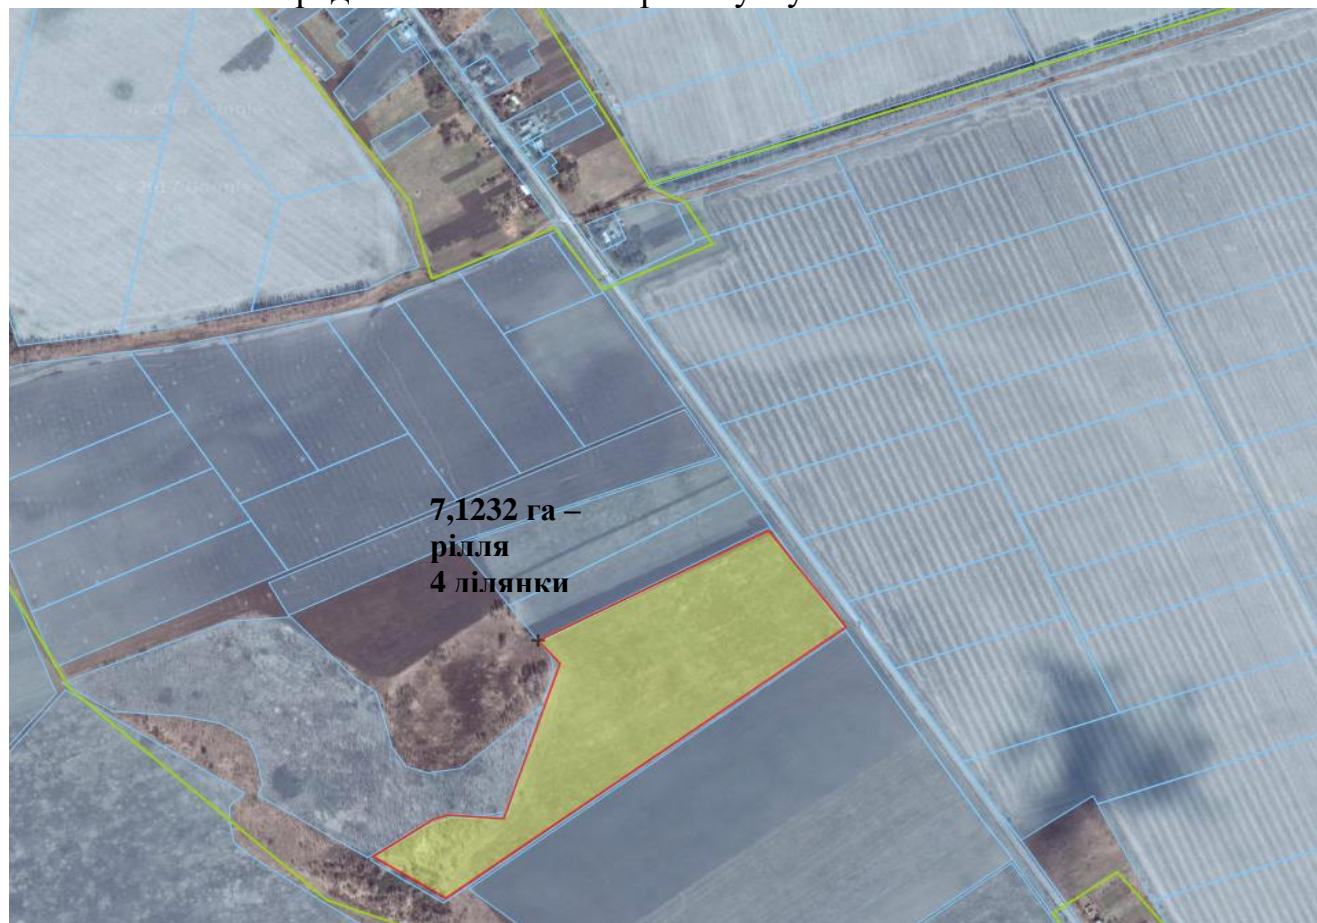

Земельна ділянка яка пропонується для передачі у власність у I кварталі 2018 року на території Ковтунівської сільської ради Шосткинського району Сумської області

Зарезервована земельна ділянка