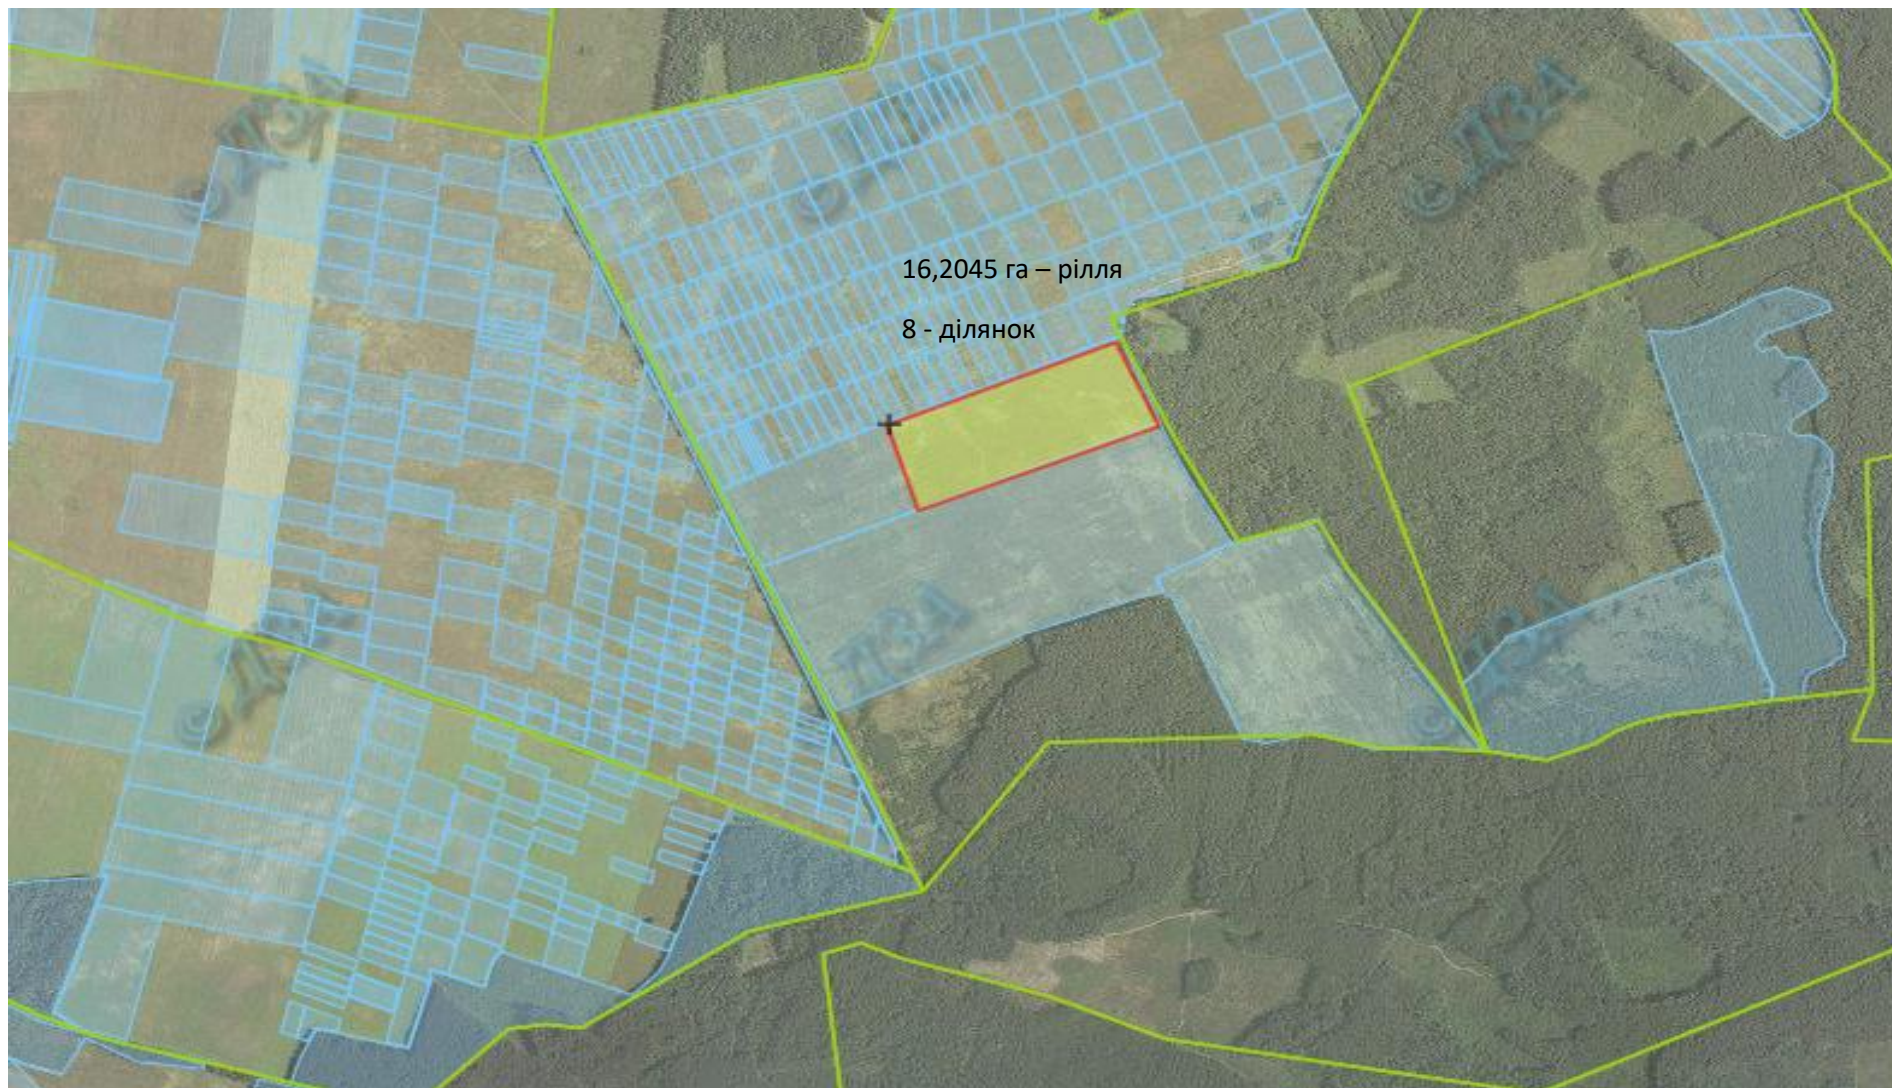

Сумська область

Інформація про перелік земельних ділянок сільськогосподарського призначення державної власності, які можуть бути передані у власність громадянам

№ з/п	Назва адміністративно-територіальної одиниці		К-сть ділянок	Площа земельної ділянки, га	Кадастровий номер (при наявності)	Код одиниці адміністративно-територіального устрою, номер кадастрової зони, кадастрового кварталу (у разі відсутності кадастрового номеру)
	район	сільська, селищна рада				
1	Шосткинський	Гамаліївська	8	16,2045		5925381000:03:002
	Всього по району		8	16,2045		
	Всього по області		8	16,2045		

Земельний масив, який пропонується для передачі у власність у IV кварталі 2017 року на території Шостинського району Сумської області

зарезервований земельний масив